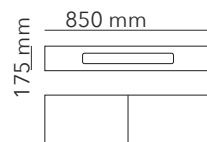

GLACE

RESINA

850 x 525 x 175 mm

* móvel disponível

ACESSÓRIOS