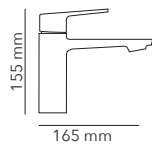

85001
Cromado
Chrome