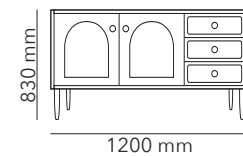

HÉRITAGE II

acabamentos disponíveis

MDF, MELAMINA

1200 x 500 x 830 mm

* outros formatos disponíveis