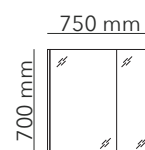

## YATES

acabamentos disponíveis

**MDF, MELAMINE**

750 x 150 x 700

\* outros formatos

## MURPHY

acabamentos disponíveis

**MDF, MELAMINE**

550 x 150 x 700 mm

\* outros formatos

## ANDEAN

acabamentos disponíveis

**MDF, MELAMINE**

750 x 150 x 700 mm

\* outros formatos