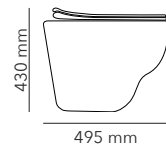

# **SANITAS TOILETS**

**SANITA SUSPensa**  
WALL-HUNG TOILET

REF : 2928GP

520 x 360 x 330 mm

**SANITA SUSPensa**  
WALL-HUNG TOILET

REF : 2903G

495 x 360 x 430 mm

**SANITA DE POU SAR**  
BACK TO WALL TOILET