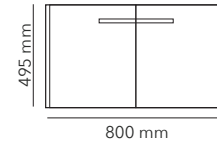

## PIERRE I

acabamentos disponíveis

**MDF, MELAMINA**

1195 x 495 x 350 mm

1200 X 500 X 50 mm

\* outros formatos disponíveis

## PIERRE III

acabamentos disponíveis

**MDF, MELAMINA**

800 x 500 x 300 mm

\* outros formatos disponíveis

## MAGNOLIA POT I

acabamentos disponíveis

MDF, MELAMINA  
800 x 465 x 495 mm

\* outros formatos