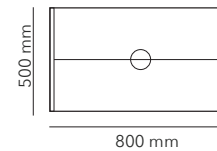

MDF, MELAMINA
800 x 465 x 500 mm

* outros formatos