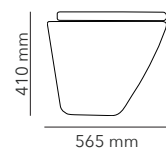

SANITA DE POU SAR
BACK TO WALL TOILET

REF : BL101

565 x 355 x 410 mm