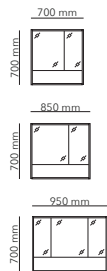

## YATES

acabamentos disponíveis

**MDF, MELAMINE**

750 x 150 x 700

\* outros formatos

## MURPHY

acabamentos disponíveis

**MDF, MELAMINE**

550 x 150 x 700 mm

\* outros formatos

## ANDEAN

acabamentos disponíveis

**MDF, MELAMINE**

750 x 150 x 700 mm

\* outros formatos