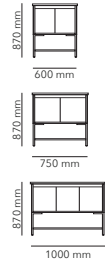

## MAGNOLIA POT I

acabamentos disponíveis

MDF, MELAMINA  
800 x 465 x 495 mm

\* outros formatos

## MAGNOLIA POT II

acabamentos disponíveis

MDF, MELAMINA  
800 x 465 x 500 mm

\* outros formatos

## MAGNOLIA POT III

acabamentos disponíveis

MDF, MELAMINA  
800 x 465 x 500 mm

\* outros formatos

## MAGNOLIA RACINES I

acabamentos disponíveis

MDF, MELAMINA  
800 x 465 x 870 mm

\* outros formatos