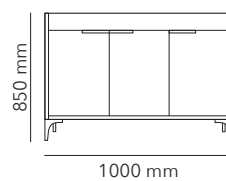

MAGNOLIA RACINES III

acabamentos disponíveis

MDF, MELAMINA
1000 x 465 x 850 mm