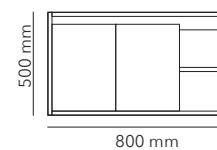

## MAGNOLIA POT I

acabamentos disponíveis

MDF, MELAMINA  
800 x 465 x 495 mm

\* outros formatos

## MAGNOLIA POT II

acabamentos disponíveis

MDF, MELAMINA  
800 x 465 x 500 mm

\* outros formatos

## MAGNOLIA POT III

acabamentos disponíveis

MDF, MELAMINA  
800 x 465 x 500 mm

\* outros formatos