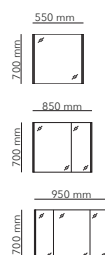

## YATES

acabamentos disponíveis

**MDF, MELAMINE**

750 x 150 x 700

\* outros formatos

## MURPHY

acabamentos disponíveis

**MDF, MELAMINE**

550 x 150 x 700 mm

\* outros formatos

## ANDEAN

acabamentos disponíveis

**MDF, MELAMINE**

750 x 150 x 700 mm

\* outros formatos