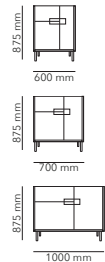

## MAGNOLIA RACINES II

acabamentos disponíveis

MDF, MELAMINA  
800 x 500 x 875 mm

\* outros formatos