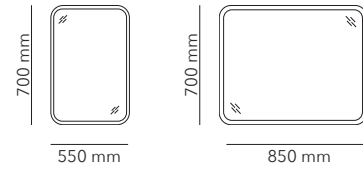

ESPELHO RETANGULAR

RECTANGULAR MIRROR

cores disponíveis

Espelho com aro de alumínio