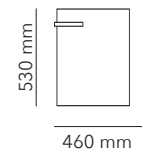

## SIMPLICITÉ I

acabamentos disponíveis

**MDF, MELAMINE**  
410 x 225 x 580 mm

## SIMPLICITÉ II

acabamentos disponíveis

**MDF, MELAMINA**  
460 x 380 x 530 mm