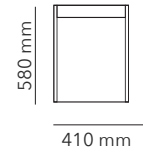

## MAGNOLIA RACINES I

acabamentos disponíveis

MDF, MELAMINA  
800 x 465 x 870 mm

\* outros formatos

## MAGNOLIA RACINES II

acabamentos disponíveis

MDF, MELAMINA  
800 x 500 x 875 mm

\* outros formatos

## MAGNOLIA RACINES III

acabamentos disponíveis

MDF, MELAMINA  
1000 x 465 x 850 mm

\* outros formatos

## SIMPLICITÉ I

acabamentos disponíveis

**MDF, MELAMINE**  
410 x 225 x 580 mm