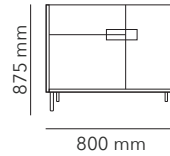

MDF, MELAMINA
800 x 500 x 875 mm