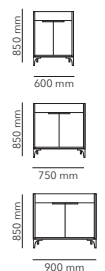

## MAGNOLIA POT I

acabamentos disponíveis

MDF, MELAMINA  
800 x 465 x 495 mm

\* outros formatos

## MAGNOLIA RACINES III

acabamentos disponíveis

MDF, MELAMINA  
1000 x 465 x 850 mm

\* outros formatos

## SIMPLICITÉ I

acabamentos disponíveis

**MDF, MELAMINE**  
410 x 225 x 580 mm