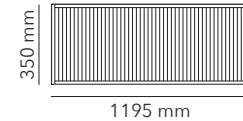

OMBRE NOIR I

acabamentos disponíveis

MDF, MELAMINA

1195 x 495 x 350 mm

* outros formatos disponíveis