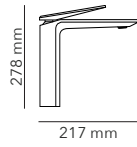

8L8A87
Preto Mate
Matte Black