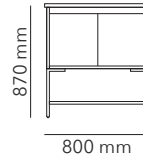

MDF, MELAMINA
800 x 465 x 870 mm