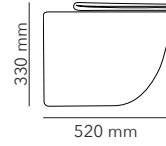

SANITA SUSPensa
WALL-HUNG TOILET

REF : 2928GP

520 x 360 x 330 mm