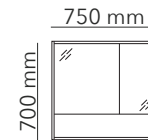

## YATES

acabamentos disponíveis

**MDF, MELAMINE**

750 x 150 x 700

\* outros formatos