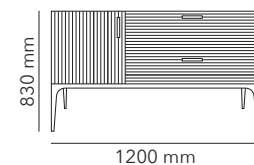

OMBRE NOIR III

acabamentos disponíveis

MDF, MELAMINA

1200 x 500 x 830 mm

* outros formatos disponíveis