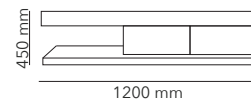

PIERRE II

acabamentos disponíveis

MDF, MELAMINA

1200 x 500 x 450 mm

* outros formatos disponíveis