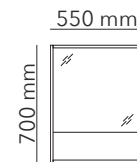

## YATES

acabamentos disponíveis

**MDF, MELAMINE**

750 x 150 x 700

\* outros formatos

## MURPHY

acabamentos disponíveis

**MDF, MELAMINE**

550 x 150 x 700 mm

\* outros formatos