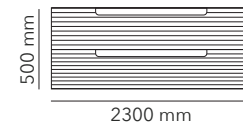

* outros formatos disponíveis