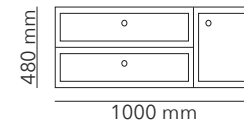

## HÉRITAGE I

acabamentos disponíveis

**MDF, MELAMINA**

1000 x 495 x 480 mm

\* outros formatos disponíveis