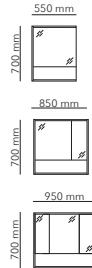

## YATES

acabamentos disponíveis

**MDF, MELAMINE**

750 x 150 x 700

\* outros formatos

## MURPHY

acabamentos disponíveis

**MDF, MELAMINE**

550 x 150 x 700 mm

\* outros formatos

## ANDEAN

acabamentos disponíveis

**MDF, MELAMINE**

750 x 150 x 700 mm

\* outros formatos