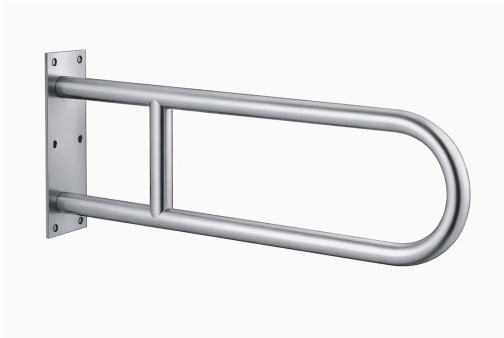

Fixed Support for Toilet**Apoio Fixo para Sanita****Product Image**
Imagem do Produto**Features**
Características

- Material: Stainless Steel 304
- Finish: Brushed, Chrome, Polished
- Color: White, Matte Black
- Size: 800 x 260 mm (Ø32 mm)

- Material: Aço Inoxidável 304
- Acabamento: Escovado, Cromado, Polido
- Cores: Branco, Preto Mate
- Dimensões: 800 x 260 mm (Ø32 mm)

General dimensions
Dimensões gerais

800 x 260 mm (Ø32 mm)