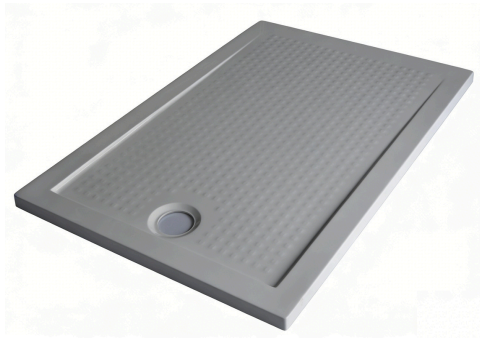

## Shower Tray

### Base de Duche

#### Features Características

- Acrylic with triple layer of resin fiberglass
- Anti-slip surface
- Includes: Vertical drain
- Various dimensions available
- Acrílico com tripla camada de fibra de vidro com resina
- Superfície antiderrapante
- Inclui: Válvula de descarga vertical
- Disponível em várias dimensões