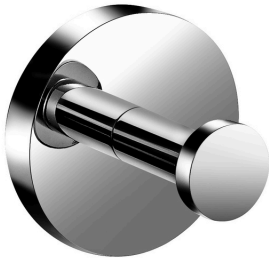

Simple Wall Hanger

Cabide de Parede Simples

Product Image Imagem do Produto

Features Características

- Material: Stainless Steel 304
- Finish: Brushed or Chrome
- Color: Mate White, Mate Black, Gun Grey, Gold
- Size: 71 x 52 mm

- Material: Aço Inoxidável 304
- Acabamento: Escovado ou Cromado
- Cores: Branco Mate, Preto Mate, Cinza Gun, Dourado
- Dimensões: 71 x 52 mm

General dimensions Dimensões gerais

71 x 52 mm