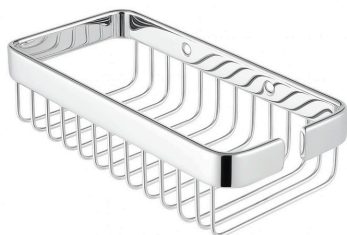

Wall Mounted Shower Basket

Cesto de Parede de Duche

Product Image

Imagem do Produto

Features

Características

- Material: Stainless Steel 304
- Finish: Chrome
- Color: Mate White, Mate Black, Gun Grey, Gold
- Dimensions: 220 x 115 x 67 mm
- Material: Aço Inoxidável 304
- Acabamento: Cromado
- Cores: Branco Mate, Preto Mate, Cinza Gun, Dourado
- Dimensões: 220 x 115 x 67 mm

General dimensions

Dimensões gerais

220 x 115 x 67 mm