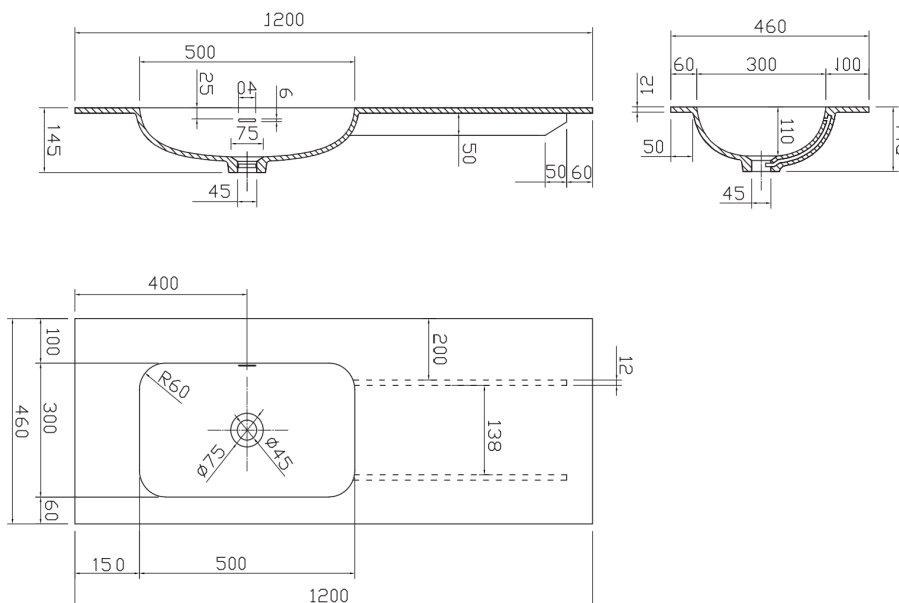

Wall-Hung Basin 120x46 cm

Lavatório Suspenso 120x46 cm

Product Image Imagem do Produto

Features Características

- Material: Acrylic Resin and Aluminum Tri-Hydrate (Basin);
Stainless Steel (Structure)
- Installation: Wall-Hung
- Orientation: Left or Right
- Size: 1200 x 460 x 220 mm
- Material: Resina Acrílica e Alumínio Tri-Hidratado (Lavatório);
Aço inoxidável (Estrutura)
- Instalação: Suspenso
- Orientação: À Esquerda ou à Direita
- Dimensões: 1200 x 460 x 220 mm

General dimensions Dimensões gerais

1200 x 460 x 220 mm

Wall-Hung Basin 120x46 cm

Lavatório Suspenso 120x46 cm

General dimensions

Dimensões gerais

1200 x 420 x 145 mm