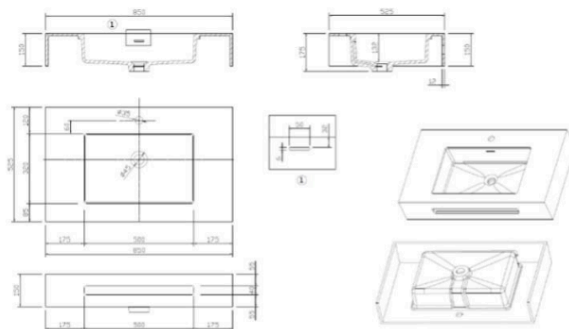

Bathroom Cabinet
Móvel de Casa de Banho

SPECIFICATION SHEET

Ref. GLACE

BE86

Product Image
Imagem do Produto

Features
Características

- Material: MDF (15mm), Solid surface (countertop with bracket)
- Color: Matte White
- Hardware: Soft-closed hinges and slider rail
- Includes: LED mirror with touch switch
- Material: MDF (15mm), Superfície sólida (bancada com suporte)
- Cor: Branco Mate
- Ferragens: Dobradiças e calha deslizante com fecho suave
- Inclui: Espelho LED com sensor touch

General dimensions
Dimensões gerais

unit: mm
Finishing: Brushec
Material: 304 stainless steel