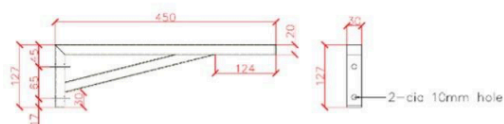

Bathroom Cabinet
Móvel de Casa de Banho

SPECIFICATION SHEET

Ref. GLACE

BE86

Product Image
Imagem do Produto

Features
Características

- Material: MDF (15mm), Solid surface (countertop with bracket)
- Color: Matte White
- Hardware: Soft-closed hinges and slider rail
- Includes: LED mirror with touch switch
- Material: MDF (15mm), Superfície sólida (bancada com suporte)
- Cor: Branco Mate
- Ferragens: Dobradiças e calha deslizante com fecho suave
- Inclui: Espelho LED com sensor touch

General dimensions
Dimensões gerais

unit: mm
Finishing: Brushec
Material: 304 stainless steel