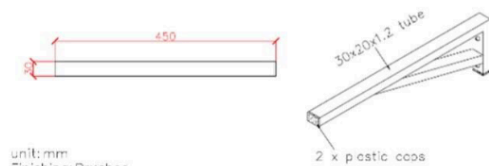

Bathroom Cabinet
Móvel de Casa de Banho

SPECIFICATION SHEET

Ref. GLACE

BE86

Product Image
Imagem do Produto

Features
Características

- Material: MDF (15mm), Solid surface (countertop with bracket)
- Color: Matte White
- Hardware: Soft-closed hinges and slider rail
- Includes: LED mirror with touch switch
- Material: MDF (15mm), Superfície sólida (bancada com suporte)
- Cor: Branco Mate
- Ferragens: Dobradiças e calha deslizante com fecho suave
- Inclui: Espelho LED com sensor touch

General dimensions
Dimensões gerais

unit: mm
Finishing: Brushec
Material: 304 stainless steel