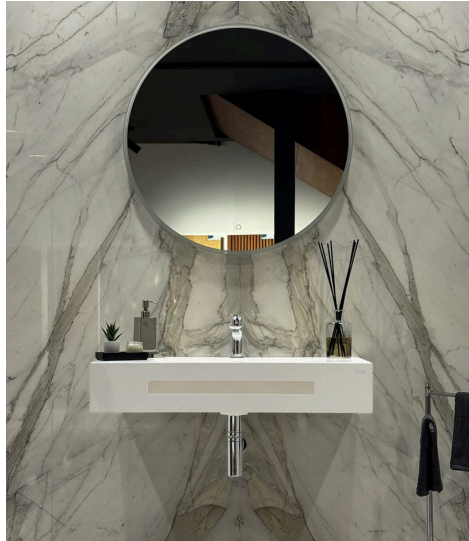

Bathroom Cabinet
Móvel de Casa de Banho

SPECIFICATION SHEET

Ref. GLACE

BE86

Product Image
Imagem do Produto

Features
Características

- Material: MDF (15mm), Solid surface (countertop with bracket)
- Color: Matte White
- Hardware: Soft-closed hinges and slider rail
- Includes: LED mirror with touch switch
- Material: MDF (15mm), Superfície sólida (bancada com suporte)
- Cor: Branco Mate
- Ferragens: Dobradiças e calha deslizante com fecho suave
- Inclui: Espelho LED com sensor touch

General dimensions
Dimensões gerais

unit: mm
Finishing: Brushec
Material: 304 stainless steel