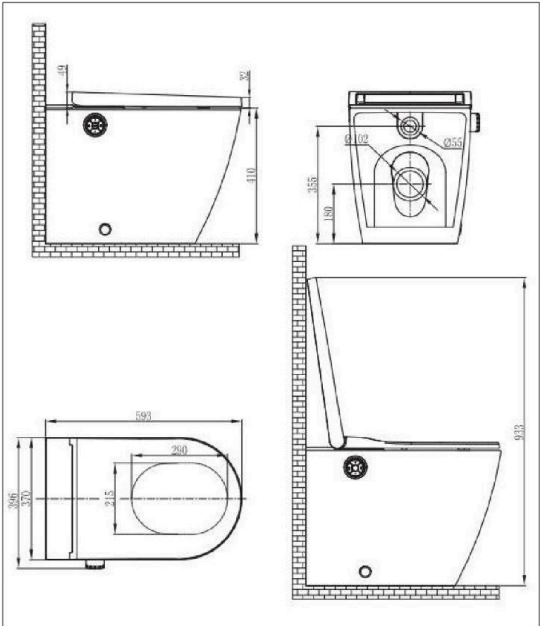

SPECIFICATION SHEET

Smart Toilet with Electronic Bidet

Smart Toilet com Bidé Eletrônico

Product Image Imagem do Produto

Features Características

- Material: Ceramic, Stainless Steel 304 washing pipe
- Installation: Wall-hung, Back-to-wall
- Includes: Side knob, Remote control
- Flush System: Vortex
- Size: 593 x 370 x 410 mm

- Material: Cerâmica, Aço Inoxidável 304 (tubo de lavagem)
- Instalação: Suspensa, Ao chão
- Inclui: Botão lateral, Comando
- Sistema de descarga: Vortex
- Tamanho: 593 x 370 x 410 mm

Function List Lista de Funcionalidades

③ COMFORT

-  USER PRESETS
-  AIR DRYING
-  NIGHT LIGHT
-  DEODORIZATION
-  SOFT CLOSING SEAT & COVER

SPECIFICATION SHEET

Smart Toilet with Electronic Bidet

Smart Toilet com Bidé Eletrónico

General dimensions

Dimensões gerais

593 x 370 x 410 mm

* wall-hung toilet

* back-to-wall toilet