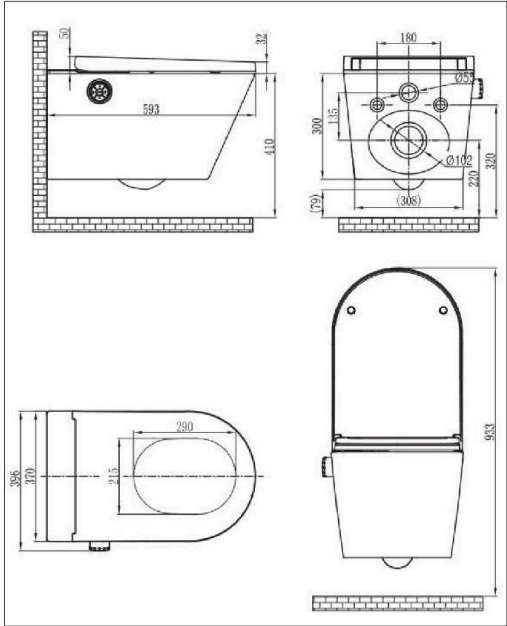

SPECIFICATION SHEET

Smart Toilet with Electronic Bidet

Smart Toilet com Bidé Eletrônico

Product Image Imagem do Produto

Features Características

- Material: Ceramic, Stainless Steel 304 washing pipe
- Installation: Wall-hung, Back-to-wall
- Includes: Side knob, Remote control
- Flush System: Vortex
- Size: 593 x 370 x 410 mm

- Material: Cerâmica, Aço Inoxidável 304 (tubo de lavagem)
- Instalação: Suspensa, Ao chão
- Inclui: Botão lateral, Comando
- Sistema de descarga: Vortex
- Tamanho: 593 x 370 x 410 mm

Function List Lista de Funcionalidades

Dimensões gerais

593 x 370 x 410 mm

* wall-hung toilet

* back-to-wall toilet